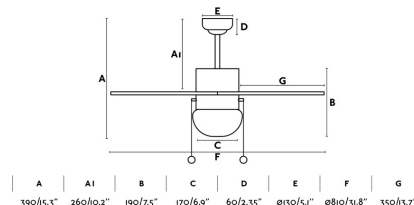

PALAO Ventilador de techo blanco

Ref. 33180

Ventilador de techo con luz de líneas modernas ideal para habitaciones de hasta 13m². Motor fabricado en acero, palas de madera MDF y difusor de cristal opal. El acabado de las palas es blanco y son no reversibles. Accionado por cadena. Dispone de 3 velocidades regulables con un consumo de 24-33-46W y 135-190-242 revoluciones por minuto según velocidad. Este ventilador dispone de función inversa. Caudal de aire: 92,37 m³ min / 3262 CFM. Este ventilador es apto para techo inclinado y para instalar directo a techo.

Características técnicas

Bombilla:	1 x E14 40W
Incluye Bombilla:	No
Transformador:	
Incluye Transformador:	No
Voltaje:	230V
IP:	20
Clase:	I
Material:	Motor de acero, palas de madera MDF y difusor de cristal opal
Diseñador:	
Bombilla Recomendada:	17461
Descripción Bombilla Recomendada:	BOMBILLA G45 MATE LED E14 4W 2700K
Largo:	810 mm
Ancho:	810 mm
Alto:	390 mm
Diámetro:	810 Ø
Peso:	5.67 kg
Volumen:	0.01817 m ³