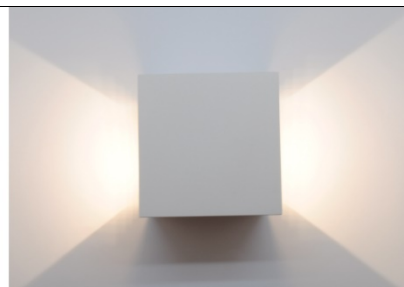

APLIQUES PARED

APLIQUE LED DECO

REFERENCIA: 2074006

PARÁMETROS TECNICOS

Tipo lámpara	Aplique pared
Tipo Iluminación	LED integrado
Potencia	6 W
Voltaje	230 V
Lúmenes	382 Lm
Temperatura de color	3000 K
Angulo de iluminación	120°
Dimensión largo	100 mm
Dimensión ancho	100 mm
Dimensión alto	100 mm
Regulable	No
Material	Aluminio
Color	Blanco
Protección IP	IP54
Uso	Exterior
Vida útil	30.000 horas
Temperatura de uso	-20°C a 40°C
Certificados	CE
Manual instalación	Si

DESCRIPCIÓN DEL PRODUCTO

El **Aplique Led Deco** es un aplique de pared, con tecnología LED integrada, fabricado en aluminio con acabado en color blanco, aporta un tono de luz cálida, con un consumo de 6W.

Aplique de pared con un diseño sencillo, de forma cuadrada, ilumina la parte superior e inferior de la pared. La iluminación tanto superior como inferior se puede regular mediante unas piezas de metal, obteniendo una luz funcional y decorativa. Ideal para instalar en paredes de interior o de exterior en zonas de paso, balcones y terrazas.