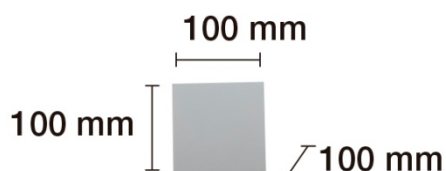

APLIQUES PARED

APLIQUE LED DECO

REFERENCIA: 2074006

PARÁMETROS TECNICOS

Tipo lámpara	Aplique pared
Tipo Iluminación	LED integrado
Potencia	6 W
Voltaje	230 V
Lúmenes	382 Lm
Temperatura de color	3000 K
Angulo de iluminación	120°
Dimensión largo	100 mm
Dimensión ancho	100 mm
Dimensión alto	100 mm
Regulable	No
Material	Aluminio
Color	Blanco
Protección IP	IP54
Uso	Exterior
Vida útil	30.000 horas
Temperatura de uso	-20°C a 40°C
Certificados	CE
Manual instalación	Si

DESCRIPCIÓN DEL PRODUCTO

El **Aplique Led Deco** es un aplique de pared, con tecnología LED integrada, fabricado en aluminio con acabado en color blanco, aporta un tono de luz cálida, con un consumo de 6W.

Aplique de pared con un diseño sencillo, de forma cuadrada, ilumina la parte superior e inferior de la pared. La iluminación tanto superior como inferior se puede regular mediante unas piezas de metal, obteniendo una luz funcional y decorativa. Ideal para instalar en paredes de interior o de exterior en zonas de paso, balcones y terrazas.