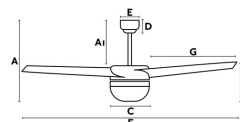

Características técnicas

Bombilla:	2 x E27 15W
Incluye Bombilla:	No
Transformador:	
Incluye Transformador:	No
Voltaje:	220-240V
IP:	20
Clase:	I
Material:	Motor de acero, palas en ABS y difusor de cristal opal
Diseñador:	
Bombilla Recomendada:	17463
Descripción Bombilla Recomendada:	BOMBILLA ESTÁNDAR MATE LED E27 7W 2700K 800Lm
Largo:	1050 mm
Ancho:	1050 mm
Alto:	460 mm
Diámetro:	1050 Ø
Peso:	6.39 kg
Volumen:	0.03058 m ³